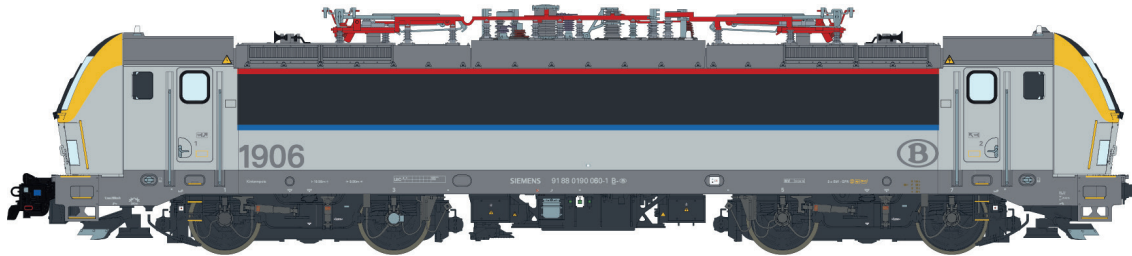

19² SNCB/NMBS

*Nouvelle référence /
Nieuwe referentie*

12 251  1906, blanc, faces jaunes, Ep. VI

12 251 S  

12 751   1906, wit, gele voorkanten, Ep. VI

12 751 S  

12 252  1908, blanc, faces jaunes, Ep. VI

12 252 S  

12 752   1908, wit, gele voorkanten, Ep. VI

12 752 S  

18² SNCB/NMBS

12 209  1875, blanc, faces jaunes, Ep. VI

12 209 S  

12 709   1875, wit, gele voorkanten, Ep. VI

12 709 S  