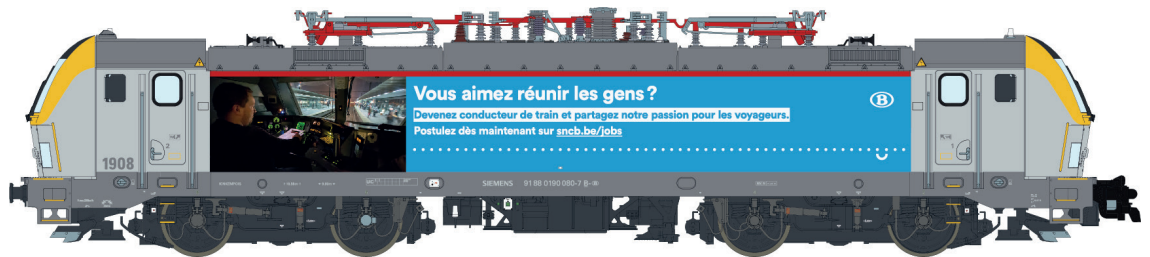

19² SNCB/NMBS

*Nouvelle référence /
Nieuwe referentie*

12 251  1906, blanc, faces jaunes, Ep. VI

12 251 S  

12 751   1906, wit, gele voorkanten, Ep. VI

12 751 S  

12 252  1908, blanc, faces jaunes, Ep. VI

12 252 S  

12 752   1908, wit, gele voorkanten, Ep. VI

12 752 S  

18² SNCB/NMBS

12 209  1875, blanc, faces jaunes, Ep. VI

12 209 S  

12 709   1875, wit, gele voorkanten, Ep. VI

12 709 S  