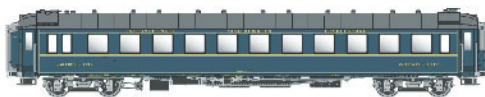

Pi.R.A.T.A.

NORIMBERGA 2019

CARROZZE LETTI
EX CIWL

PI97017

WL Yb Ansaldo - ep. IV

Carrozza letti Yb delle FS, livrea CIWL, logo CIWL, carrelli PPs, mantici, ep. IV (61 83 71-41 511-7 ex 3825)

PI97018

WL Yb Ansaldo - ep. IV