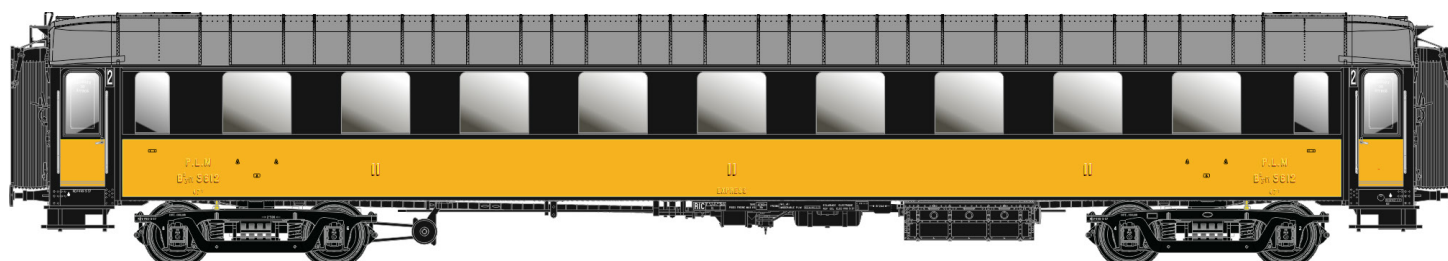

**Set MW1901 Bergland Express
(Rotterdam-Brussel-Insbruck 2006-2008)**

**Levering / Livraison
Delivery / Lieferung
IV/2019**

AB30 / 15 Bc10 / 15 Bc10 / SR 3 Dancing / 15 Bc10 / 15 Bc10 / AB30 Ep.V

Nouvelles références / News Items

Voitures OCEM faces lisses

MW40 927 OCEM, voiture de 2ème classe B9. havane noir, châssis et bouts noirs, PLM Ep.11b

Nouvelles références / News Items

Vtu

Set 41 205 A10tuh +B11tu+B10tu, Corail Intercités, logo carmillon Ep.V-VI