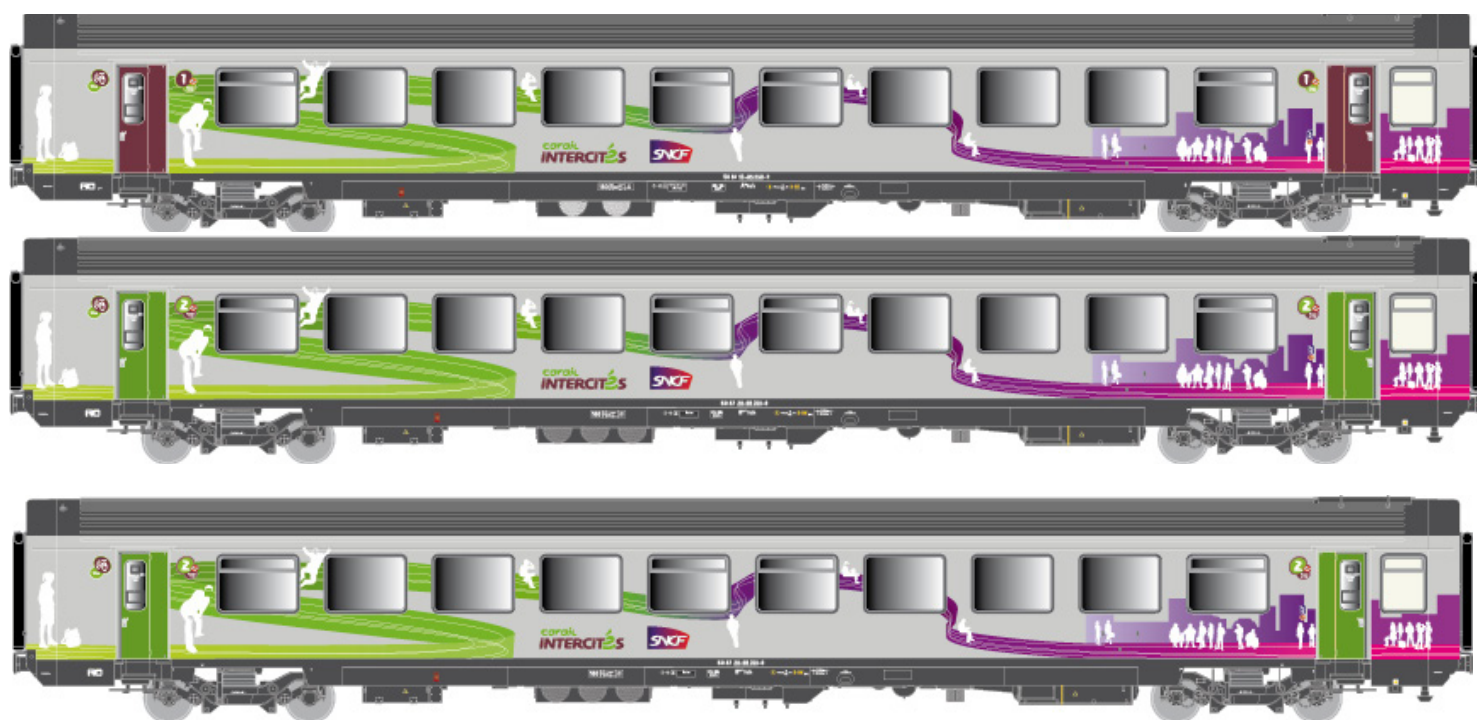

**Set MW1901 Bergland Express
(Rotterdam-Brussel-Insbruck 2006-2008)**

**Levering / Livraison
Delivery / Lieferung
IV/2019**

AB30 / 15 Bc10 / 15 Bc10 / SR 3 Dancing / 15 Bc10 / 15 Bc10 / AB30 Ep.V

Nouvelles références / News Items

Voitures OCEM faces lisses

MW40 927 OCEM, voiture de 2ème classe B9. havane noir, châssis et bouts noirs, PLM Ep.11b

Nouvelles références / News Items

Vtu

Set 41 205 A10tuh +B11tu+B10tu, Corail Intercités, logo carmillon Ep.V-VI