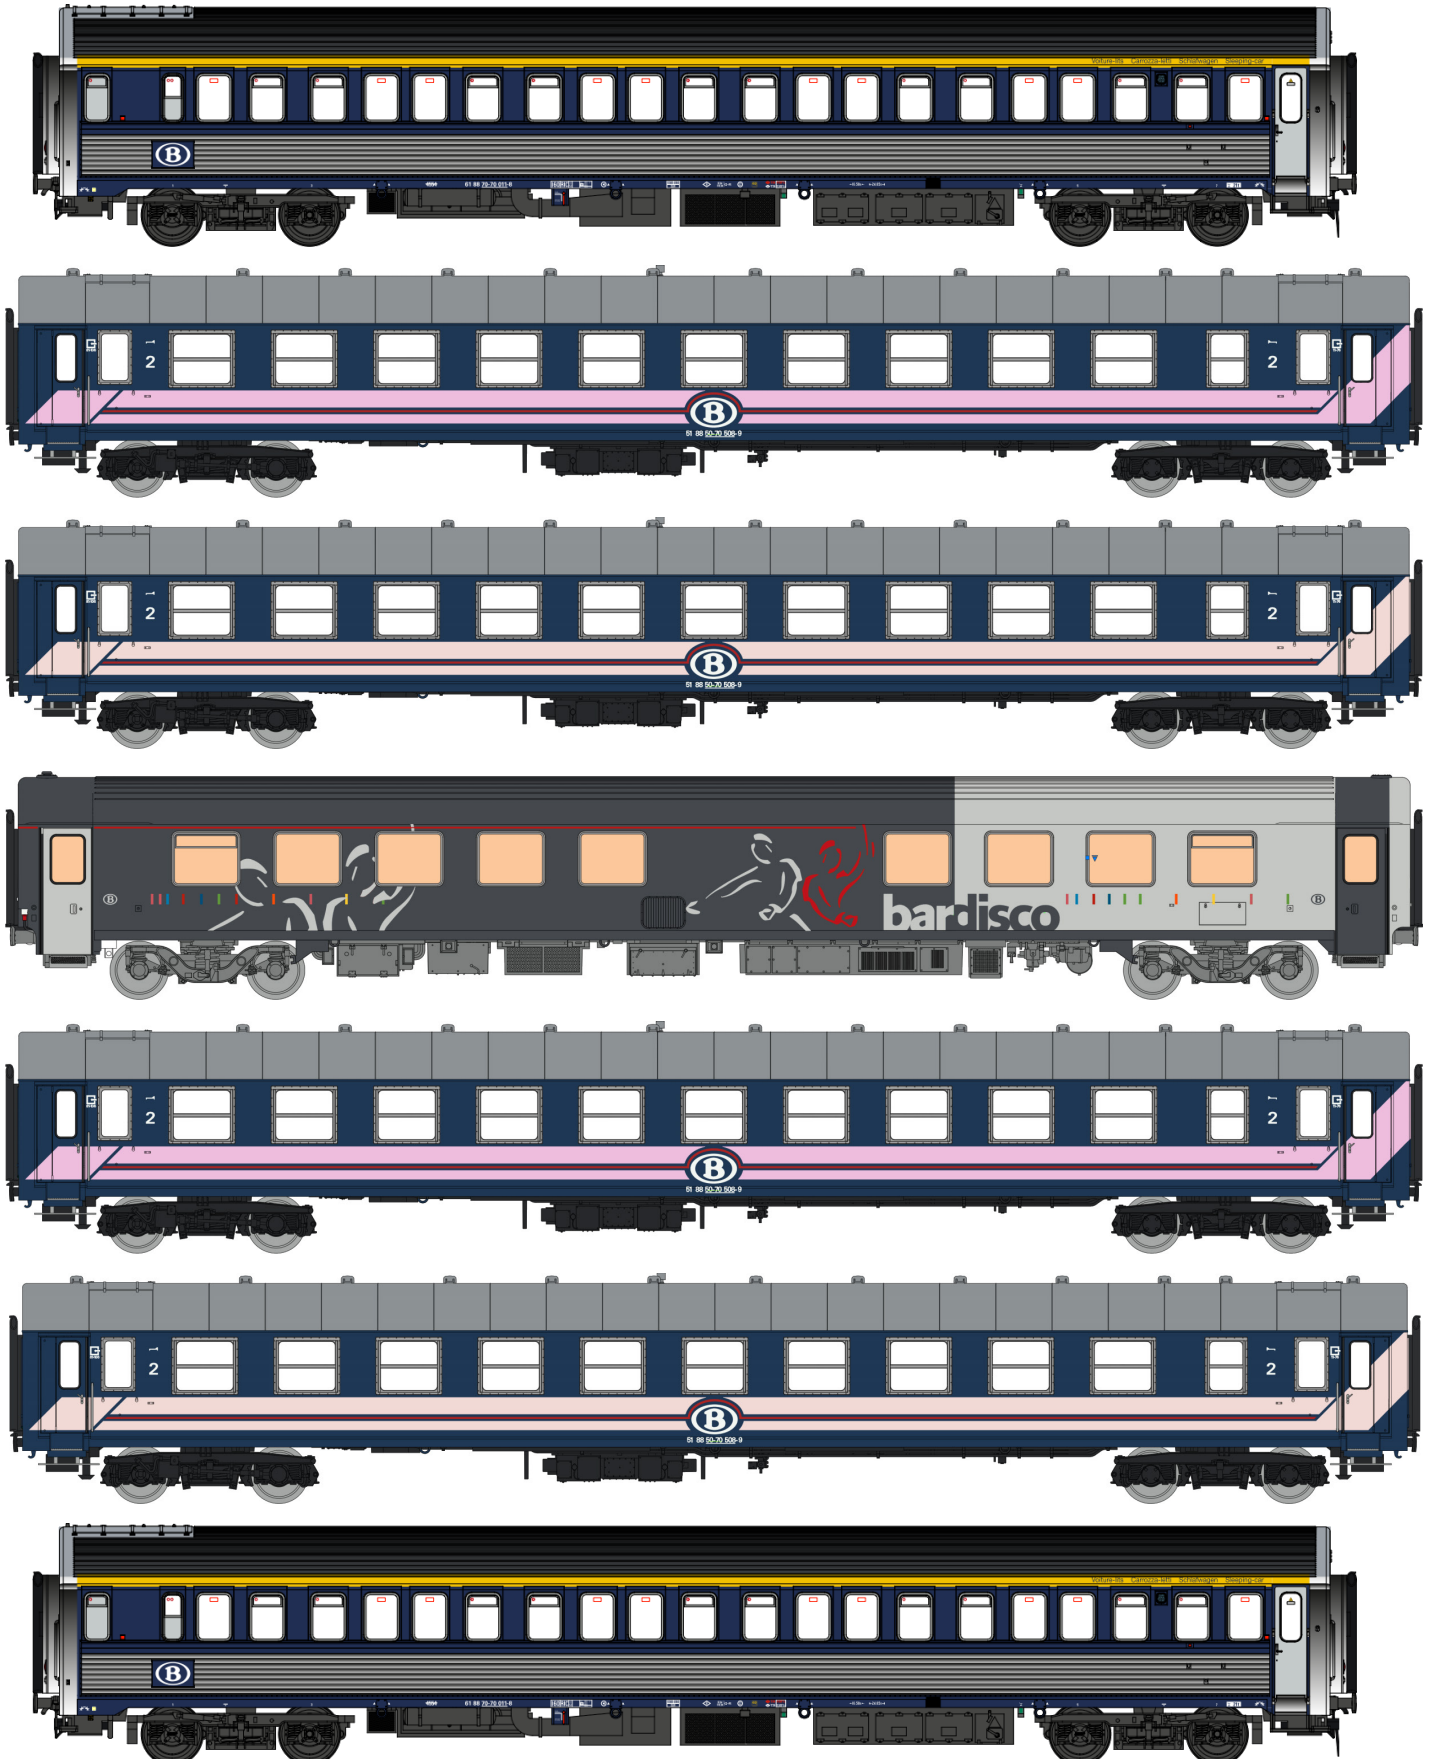

**Set MW1901 Bergland Express
(Rotterdam-Brussel-Insbruck 2006-2008)**

**Levering / Livraison
Delivery / Lieferung
IV/2019**

AB30 / 15 Bc10 / 15 Bc10 / SR 3 Dancing / 15 Bc10 / 15 Bc10 / AB30 Ep.V

Nouvelles références / News Items

Voitures OCEM faces lisses

MW40 927 OCEM, voiture de 2ème classe B9. havane noir, châssis et bouts noirs, PLM Ep.11b

Nouvelles références / News Items

Vtu

Set 41 205 A10tuh +B11tu+B10tu, Corail Intercités, logo carmillon Ep.V-VI