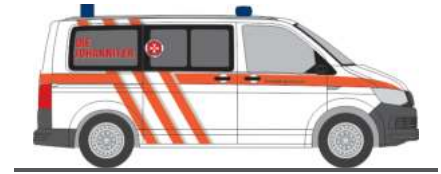

# NEUHEITEN 11.-12.2024

RIETZEAUTOMODELLE

AUTOMODELLE  
IN PERFEKTION

VOLKSWAGEN Golf 7 Variant  
„DRK Karlsruhe Notfallhilfe“  
53327 | 1:87 | D | 24,90 €

VOLKSWAGEN Golf 7 Variant  
„FW Kronach“  
53328 | 1:87 | D | 24,90 €