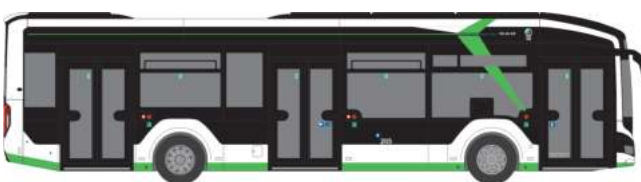

MAN Lion's City 12 E
„RSAG Rostock“
76324 | 1:87 | D | 39,90 €