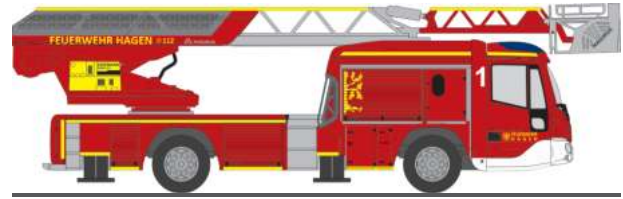

VOLKSWAGEN T6  
„Notarzt Krefeld“  
53839 | 1:87 | D | 24,90 €

VOLKSWAGEN T6.1  
„FW Biberach“  
53876 | 1:87 | D | 24,90 €

VOLKSWAGEN T6  
„Katastrophenschutz Brandenburg“  
53911 | 1:87 | D | 24,90 €

VOLKSWAGEN T6  
„FW Landkreis Wesermarsch“  
53915 | 1:87 | D | 24,90 €

WIETMARSCHER AMBULANZF. Design RTW '18  
„FW Jena“  
76138 | 1:87 | D | 29,90 €

GSF RTW '18  
„DRK Leer“  
76143 | 1:87 | D | 29,90 €

SYSTEM STROBEL RTW '18  
„Malteser Neckar-Alb“  
76148 | 1:87 | D | 29,90 €

WIETMARSCHER AMBULANZF. Design RTW '18  
„FW Düsseldorf“  
76157 | 1:87 | D | 29,90 €

MAGIRUS DLK Atego '19  
„FW Wien“  
71645 | 1:87 | AT | 39,90 €

MAGIRUS DLK 32 n. B.  
„FW Hagen“  
71115 | 1:87 | D | 39,90 €