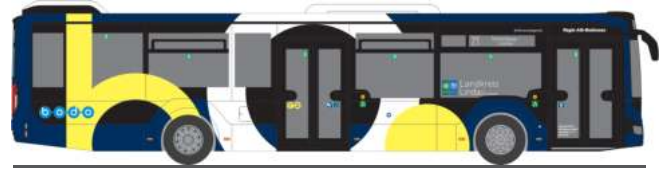

**collectors
edition**

**collectors
edition**

MAN Lion's City 12 18
„Bodensee - Oberschwaben, Lindau“
75403 | 1:87 | D | 39,90 €

**EINSATZ
SERIE 1:87**

**EINSATZ
SERIE 1:87**