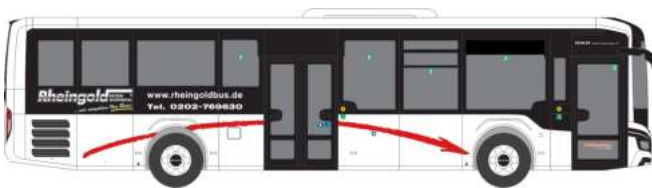

MAN Lion's Intercity LE
„Rheingold Reisen Wuppertal“
74773 | 1:87 | D | 39,90 €