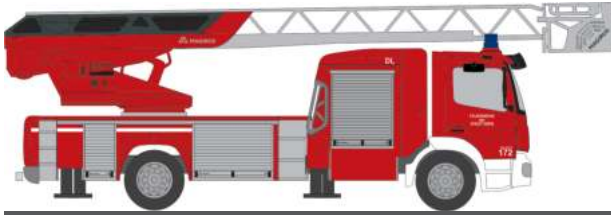

WIETMARSCHER AMBULANZF. Design RTW '18  
„FW Jena“  
76138 | 1:87 | D | 29,90 €

GSF RTW '18  
„DRK Leer“  
76143 | 1:87 | D | 29,90 €

SYSTEM STROBEL RTW '18  
„Malteser Neckar-Alb“  
76148 | 1:87 | D | 29,90 €

WIETMARSCHER AMBULANZF. Design RTW '18  
„FW Düsseldorf“  
76157 | 1:87 | D | 29,90 €

MAGIRUS DLK Atego '19  
„FW Wien“  
71645 | 1:87 | AT | 39,90 €

MAGIRUS DLK 32 n. B.  
„FW Hagen“  
71115 | 1:87 | D | 39,90 €