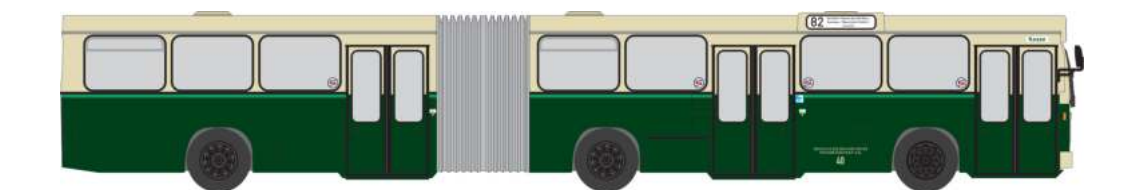

MAN SG 192
„Bogestra“
75105 | 1:87 | D | 47,90 €