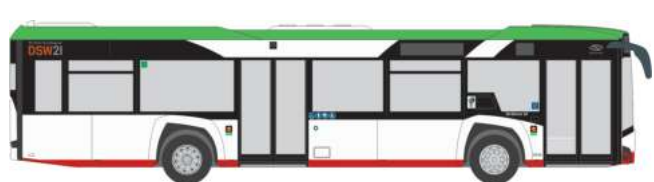

SOLARIS Urbino 12 ´19
„Zeretke Reisen“
77211 | 1:87 | D | 39,90 €