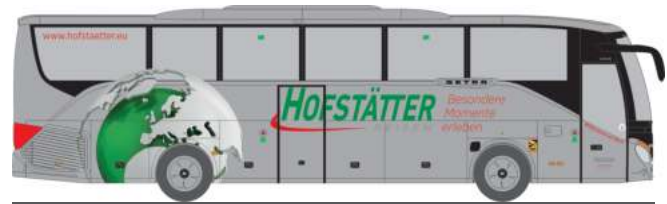

SETRA S 515 HD
„Hofstätter Reisen“
77924 | 1:87 | AT | 37,90 €