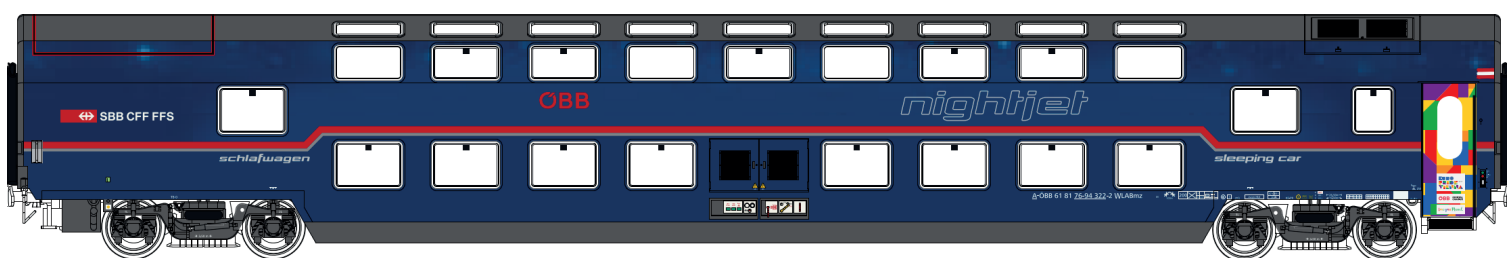

WLBmz/WLABmz

EURO
PRIDE
VIENNA 2019

Set 47 069 WLBmz / WLABmz, nachtblau, SBB CFF FFS Logo Ep.VI