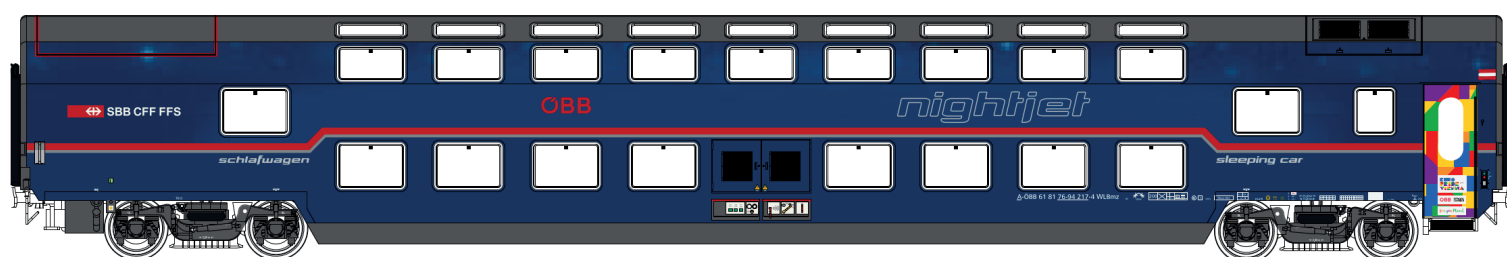

WLBmz/WLABmz

EURO
PRIDE
VIENNA 2019

Set 47 069 WLBmz / WLABmz, nachtblau, SBB CFF FFS Logo Ep.VI