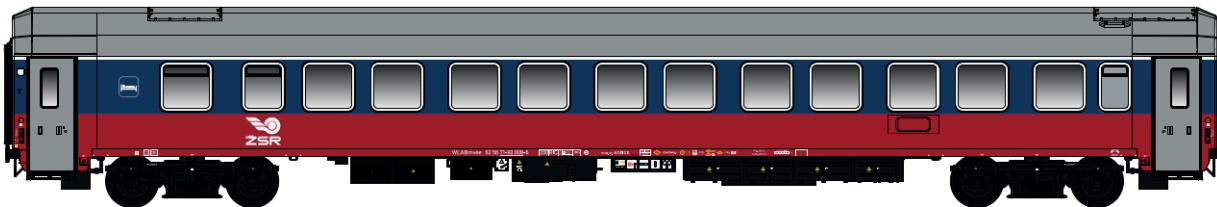

***WLABmee / WLSReem***

available in March 2025

Given the success with these cars we are restarting production.  
You can place your orders again.

**48 200**

Sleeping-car • Спальный вагон Ep. V (2008)  
WLABmee

**48 201**

Sleeping-car • Спальный вагон Ep. V (2008)  
WLSReem

**48 202**

Sleeping-car • Спальный вагон Ep. V (2011)  
WLABmee

**48 203**

Sleeping-car • Спальный вагон Ep. V (2014)  
WLSRmee

**48 204**

Sleeping-car • Спальный вагон Ep. V (1998)  
WLABmee

**48 205**

Sleeping-car • Спальны вагон  
WLABmee

Ep. V (2013)

**48 206**

Sleeping-car • Lôžkový vozeň  
WLABmvee

Ep. V (1999)

**48 207**

Sleeping-car • Lôžkový vozeň  
WLABmee