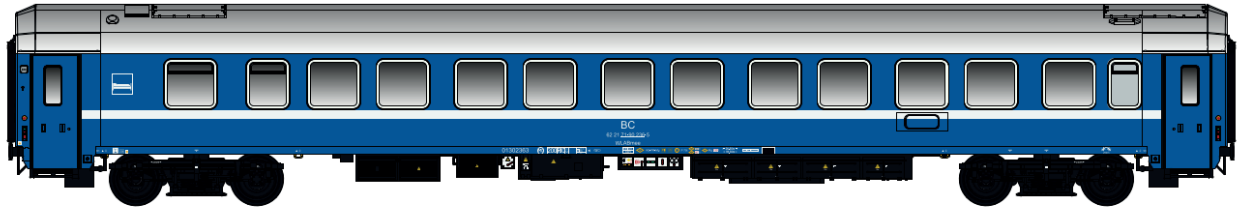

***WLABmee / WLSReem***

available in March 2025

Given the success with these cars we are restarting production.  
You can place your orders again.

**48 200**

Sleeping-car • Спальный вагон Ep. V (2008)  
WLABmee

**48 201**

Sleeping-car • Спальный вагон Ep. V (2008)  
WLSReem

**48 202**

Sleeping-car • Спальный вагон Ep. V (2011)  
WLABmee

**48 203**

Sleeping-car • Спальный вагон Ep. V (2014)  
WLSRmee

**48 204**

Sleeping-car • Спальный вагон Ep. V (1998)  
WLABmee

**48 205**

Sleeping-car • Спальны вагон  
WLABmee

Ep. V (2013)

**48 206**

Sleeping-car • Lôžkový vozeň  
WLABmvee

Ep. V (1999)

**48 207**

Sleeping-car • Lôžkový vozeň  
WLABmee