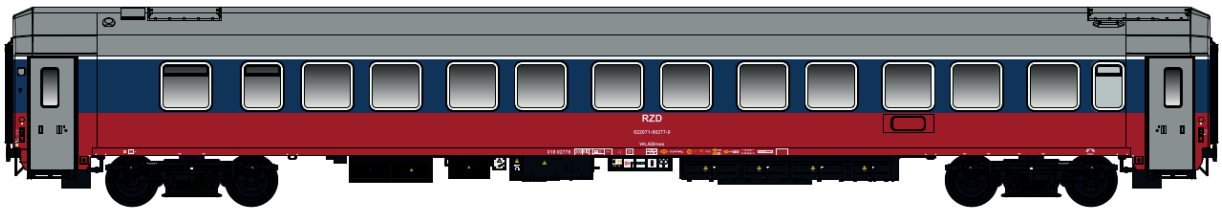

***WLABmee / WLSReem***

available in March 2025

Given the success with these cars we are restarting production.  
You can place your orders again.

**48 200**

Sleeping-car • Спальный вагон Ep. V (2008)  
WLABmee

**48 201**

Sleeping-car • Спальный вагон Ep. V (2008)  
WLSReem

**48 202**

Sleeping-car • Спальный вагон Ep. V (2011)  
WLABmee

**48 203**

Sleeping-car • Спальный вагон Ep. V (2014)  
WLSRmee

**48 204**

Sleeping-car • Спальный вагон Ep. V (1998)  
WLABmee

**48 205**

Sleeping-car • Спальны вагон  
WLABmee

Ep. V (2013)

**48 206**

Sleeping-car • Lôžkový vozeň  
WLABmvee

Ep. V (1999)

**48 207**

Sleeping-car • Lôžkový vozeň  
WLABmee